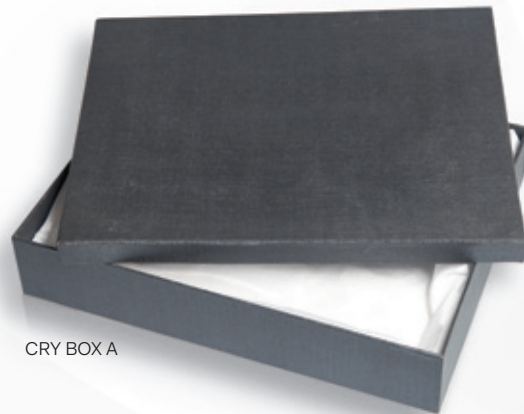

CRY BOX

Box con base in vetro
Box with glass base

ART. / CODE	MISURA SCATOLA / BOX SIZE	PACK
CRY BOX A	31x26	10
CRY BOX B	28,5x24,5	10
CRY BOX C	26,5x23	10

CRY BOX A

A VETRO

BASE	MISURA / SIZE
A	20x5x4
B	18x5x4
C	16x5x4

CRY SUPPORTO

Supporto per cristallo in metallo
Metal holder for crystal

ART. / CODE	MISURA / SIZE	PACK
CRY SUPPORTO A	4x2	20

CRY SUPPORTO A

CRY BASE

Base in vetro per cristallo
Glass base for crystal

ART. / CODE	MISURA / SIZE	PACK
CRY BASE A	15x4	25
CRY BASE B	14x4	25
CRY BASE C	13x4	25