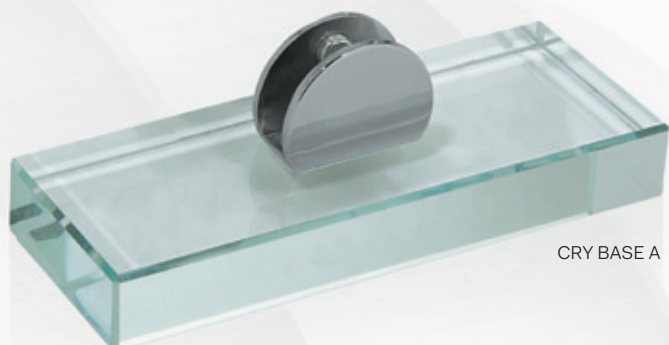

CRY BOX

Box con base in vetro
Box with glass base

ART. / CODE	MISURA SCATOLA / BOX SIZE	PACK
CRY BOX A	31x26	10
CRY BOX B	28,5x24,5	10
CRY BOX C	26,5x23	10

CRY BOX A

A VETRO

BASE	MISURA / SIZE
A	20x5x4
B	18x5x4
C	16x5x4

CRY SUPPORTO

Supporto per cristallo in metallo
Metal holder for crystal

ART. / CODE	MISURA / SIZE	PACK
CRY SUPPORTO A	4x2	20

CRY SUPPORTO A

CRY BASE

Base in vetro per cristallo
Glass base for crystal

ART. / CODE	MISURA / SIZE	PACK
CRY BASE A	15x4	25
CRY BASE B	14x4	25
CRY BASE C	13x4	25