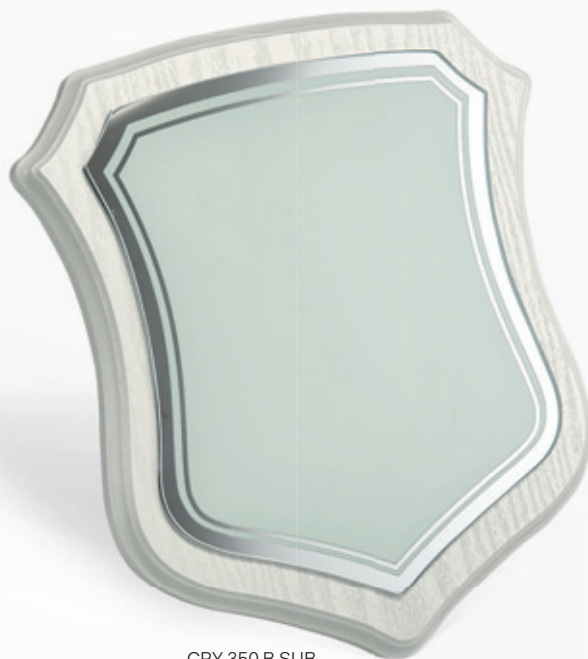

CRY 350 SUB

Scudo in legno + Targa in vetro sublimatica
 Wooden crest + Glass plaque for sublimation

CRY 350 A SUB

CRY 350 B SUB

Esempio di personalizzazione
 Example of customization

ART. / CODE	MISURA / SIZE	TARGA / PLAQUE	PACK
CRY 350 A SUB	27x31	24x27	6
CRY 350 B SUB	22x26	19x22	6

Spessore / Thickness 15 mm
 Spessore targa / Plaque thickness 4 mm
 Con box incluso / With gift box

Targa in vetro sub removibile inclusa
 Removable sub glass plaque included

Personalizzazioni possibili
 Possible customizations