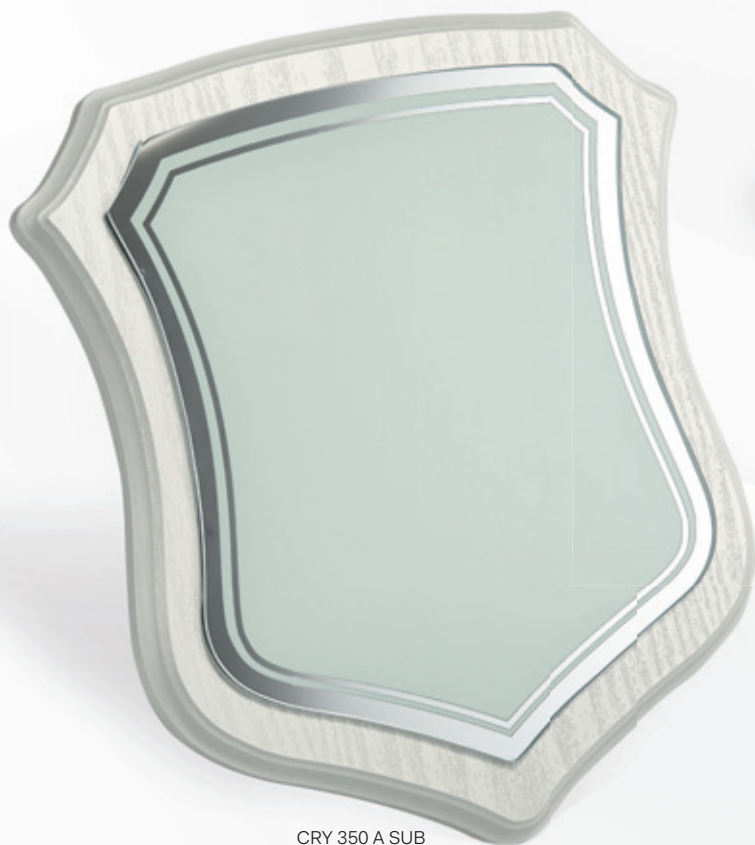

CRY 350 SUB

Scudo in legno + Targa in vetro sublimatica
 Wooden crest + Glass plaque for sublimation

CRY 350 A SUB

CRY 350 B SUB

Esempio di personalizzazione
 Example of customization

ART. / CODE	MISURA / SIZE	TARGA / PLAQUE	PACK
CRY 350 A SUB	27x31	24x27	6
CRY 350 B SUB	22x26	19x22	6

Spessore / Thickness 15 mm
 Spessore targa / Plaque thickness 4 mm
 Con box incluso / With gift box

Targa in vetro sub removibile inclusa
 Removable sub glass plaque included

Personalizzazioni possibili
 Possible customizations

CRY 360 SUB

Placca in legno + Targa in vetro sublimatica
 Wooden plaque + Glass plaque for sublimation

CRY 360 A SUB

CRY 360 B SUB

Esempio di personalizzazione
 Example of customization

ART. / CODE	MISURA / SIZE	TARGA / PLAQUE	PACK
CRY 360 A SUB	31x24	26,5x19,5	6
CRY 360 B SUB	27x22	23x18	6